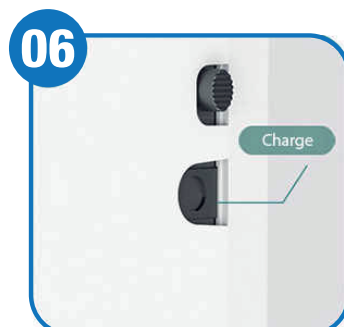

DISPENSADOR ALCOHOL GEL AUTOMÁTICO

INSTRUCCIONES DE USO

01 Gire la ranura para abrir el dispensador.

02 Presione la flecha para abrir la tapa y retire la botella.

03 La botella puede llenarse hasta con 1200 ml.

04 Colocar la mano debajo del dispensador para sentir el alcohol gel o alcohol.

05 Mueva el interruptor lateral para encender el dispensador.

06 Con cable de carga USB, 3.7V 1200 incorporado.

Características del Producto

- Nombre del producto: Lavado de manos con sensor inteligente
- Modelo de producto: S1
- Color del producto: Blanco
- Material del producto: ABS/PC
- Tamaño del producto: 2.5 * 10.7 * 26cms
- Capacidad del producto: 1200ml
- Temperatura de trabajo: 3 * -40 °
- Distancia de detección: 5cms
- Método de fuente de alimentación: Carga USB/Batería de Litio + Carga USB
- Tamaño del embalaje: 13 * 11 * 27.5cms
- Tamaño de la caja: 57 * 27 * 57cms
- Volumen de embalaje: 20PCS
- Peso bruto/neto: 1,2 /1,3kg